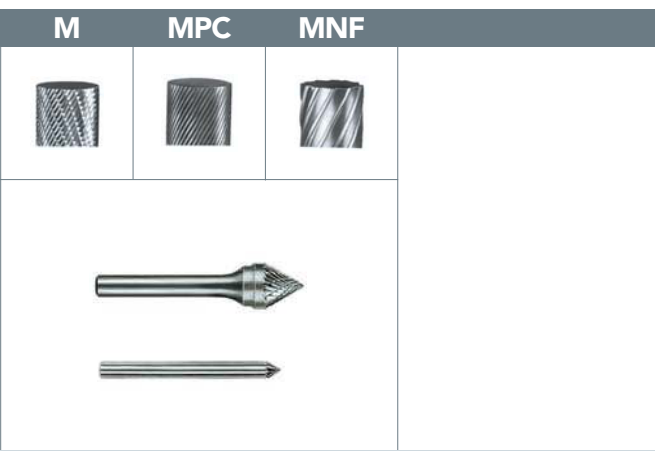

Item No.	D	d	l	L	α	M	MPC	MNF	Stock	Stock	Stock
SJ42	3	3	2.5	38	60°				○	●	
SJ1	6	6	4	50	60°				●	○	
SJ3	9.5	6	8	55	60°				●	○	
SJ5	12.7	6	11	58	60°				●	○	
SJ6	16	6	13.5	61	60°				●	○	
SJ7	19	6	16.5	65	60°				○	○	
SJ9	25	6	21.5	68	60°				○	○	