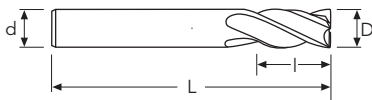

n Vf
 PAGE 295

**OSAWA
NORM**

GB405 - G2CS4

Ø mm	-6	6.5~12	13~20
tol. D µ	0 / -20	0 / -25	0 / -30

G2410 - G2411 - G2412 - G2413

Ø mm	-6	6.5~12	13~20
tol. D µ	0 / -30	0 / -35	0 / -40

MG BR	MG PV200	MG PV200	MG PV200	MG PV200	MG PV200
N	N	N	N	N	N

D	d	l	L	Stock	Stock	Stock	Stock	Stock	Stock
mm 1	4	3	50	●	●				
1.5	4	4.5	50	●	●				
2	4	6	50	●	●				
2	4	9	75			●			
2.5	4	7	50		●				
3	4	8	50	●	●				
3	4	15	75			●			
3.5	4	10	50		●				
4	4	11	50	●	●				
4	4	20	75			●			
4.5	6	13	50		●				
5	6	13	50	●	●				
5	6	25	75			●			
5	6	30	100				●		
5.5	6	13	50		●				
6	6	15	50	●	●				
6	6	25	75			●			
6	6	30	100				●		
6.5	8	17	60		●				
7	8	17	60		●				
7	8	35	100				○		
7.5	8	17	60		●				
8	8	20	60	●	●				
8	8	35	100				●		
8	8	40	150					●	
8.5	10	23	75		●				
9	10	23	75		●				
9	10	40	100				○		
10	10	30	75	●	●				
10	10	40	100				●		
10	10	50	150					●	
10.5	12	25	75		●				
11	12	28	75		●				
11	12	45	100				○		
12	12	30	75	●	●				
12	12	45	100				●		